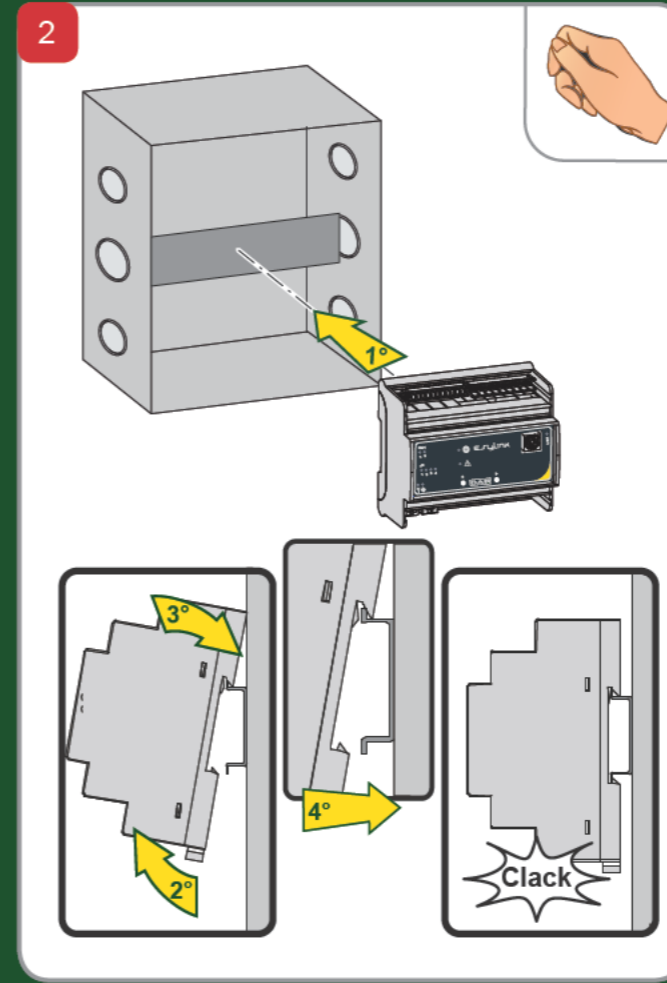

e.sylink

QUICK GUIDE

DAB
WATER•TECHNOLOGY

Ed. 02/2014 - 60165366

E.SYBOX

E.SYLINK

INPUT/OUTPUT

SETUP PRESSURE SENSOR