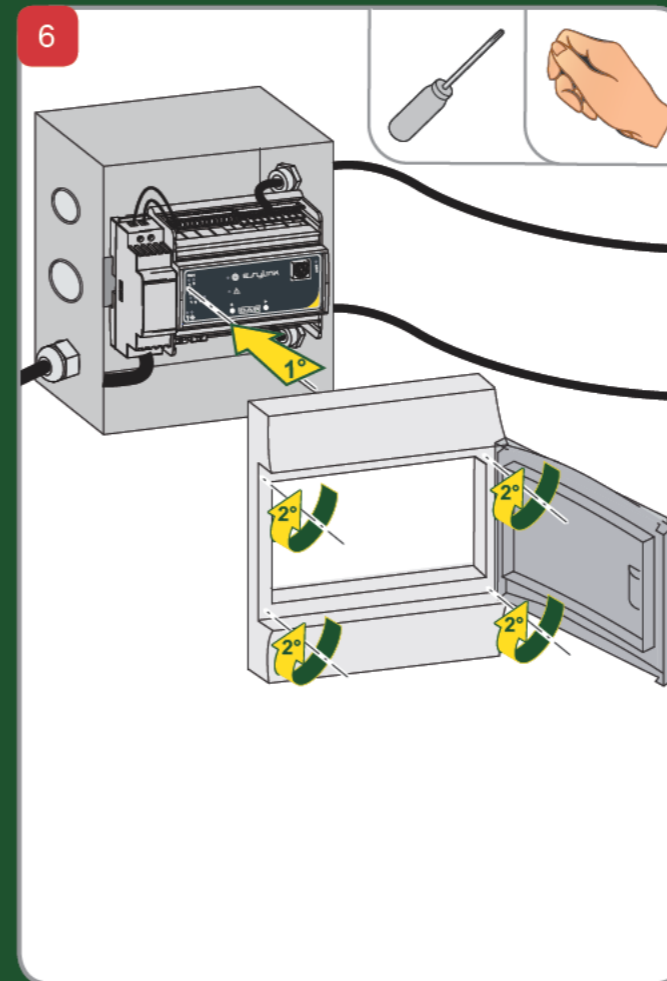

e.sylink

QUICK GUIDE

DAB
WATER•TECHNOLOGY

Ed. 02/2014 - 60165366

E.SYBOX

E.SYLINK

INPUT/OUTPUT

SETUP PRESSURE SENSOR