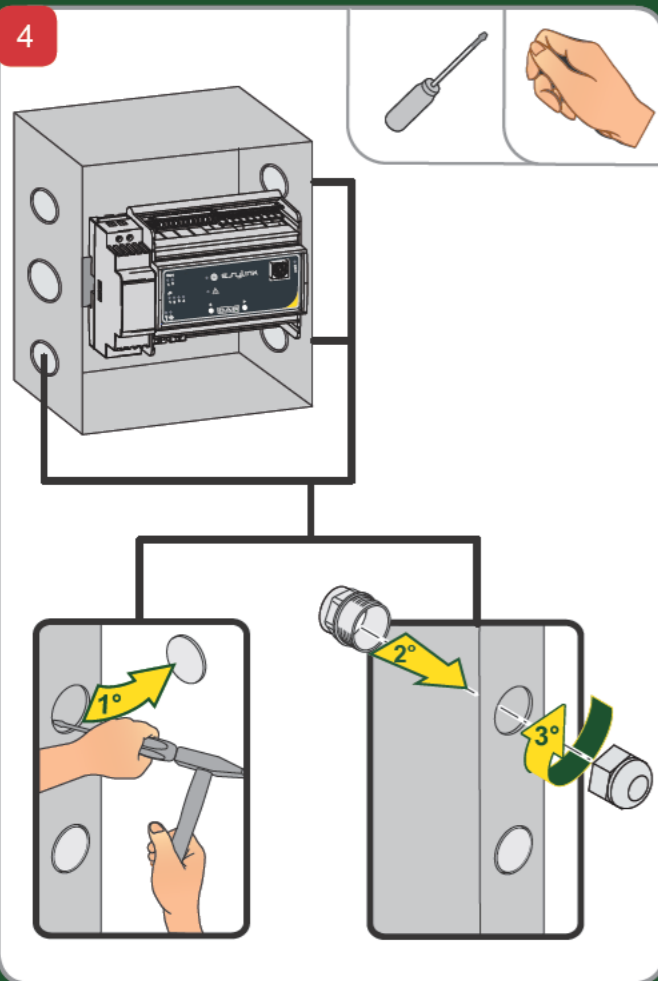

e.sylink

QUICK GUIDE

DAB
WATER•TECHNOLOGY

Ed. 02/2014 - 60165366

E.SYBOX

E.SYLINK

INPUT/OUTPUT

SETUP PRESSURE SENSOR