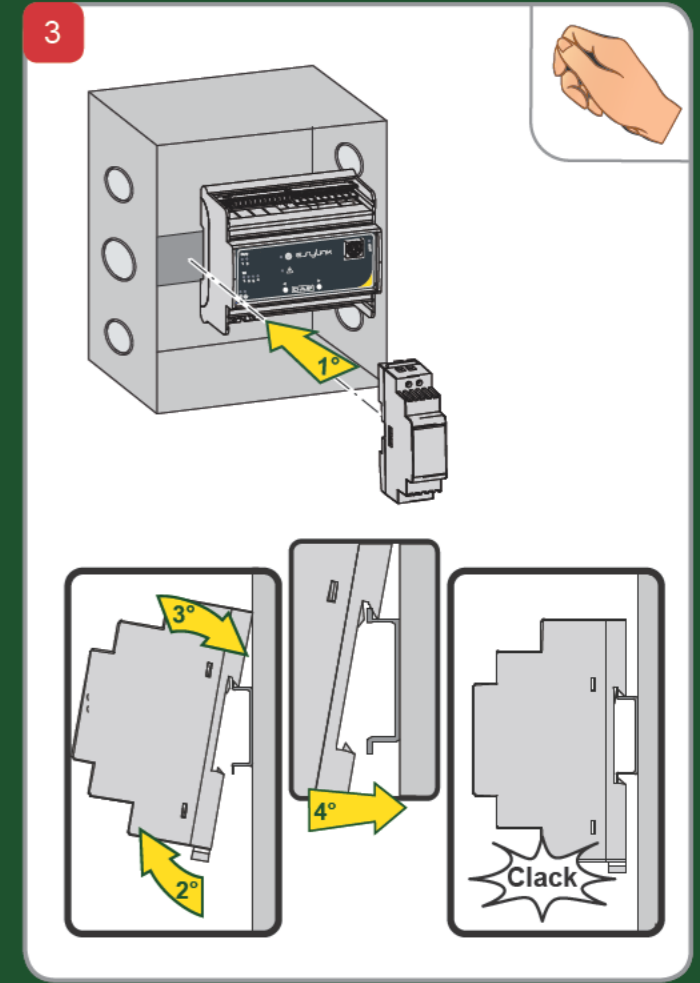

e.sylink

QUICK GUIDE

DAB
WATER•TECHNOLOGY

Ed. 02/2014 - 60165366

E.SYBOX

E.SYLINK

INPUT/OUTPUT

SETUP PRESSURE SENSOR