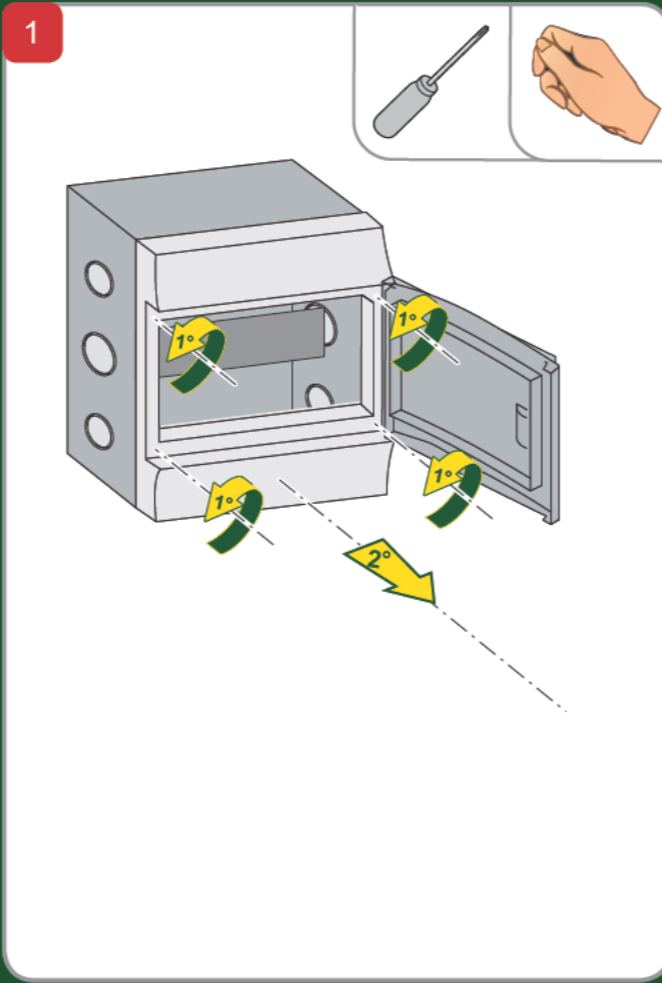

e.sylink

QUICK GUIDE

DAB
WATER•TECHNOLOGY

Ed. 02/2014 - 60165366

E.SYBOX

E.SYLINK

INPUT/OUTPUT

SETUP PRESSURE SENSOR