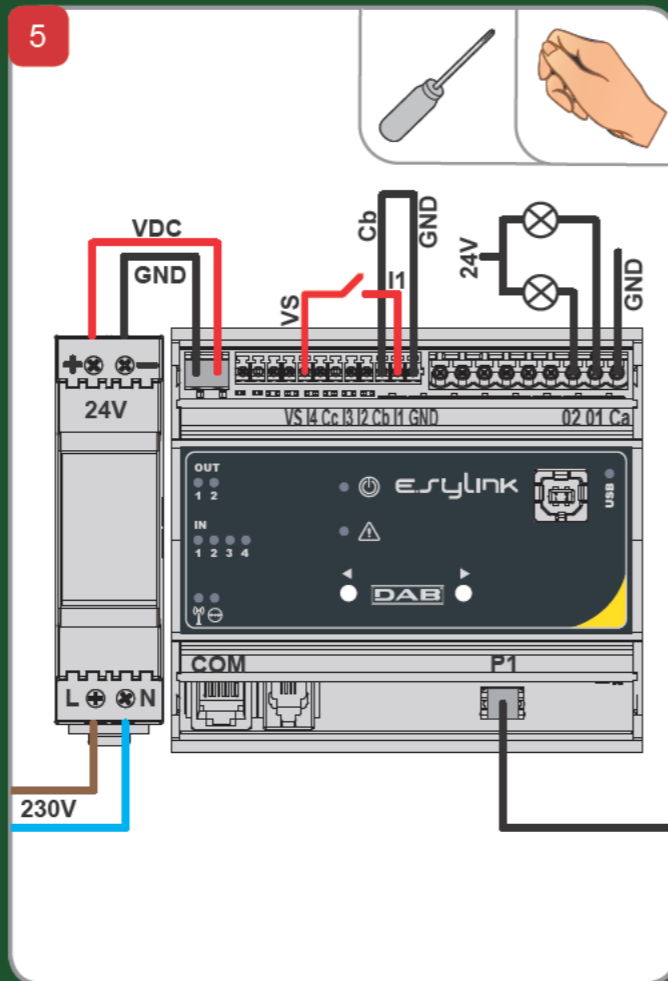

e.sylink

QUICK GUIDE

DAB
WATER•TECHNOLOGY

Ed. 02/2014 - 60165366

E.SYBOX

E.SYLINK

INPUT/OUTPUT

SETUP PRESSURE SENSOR