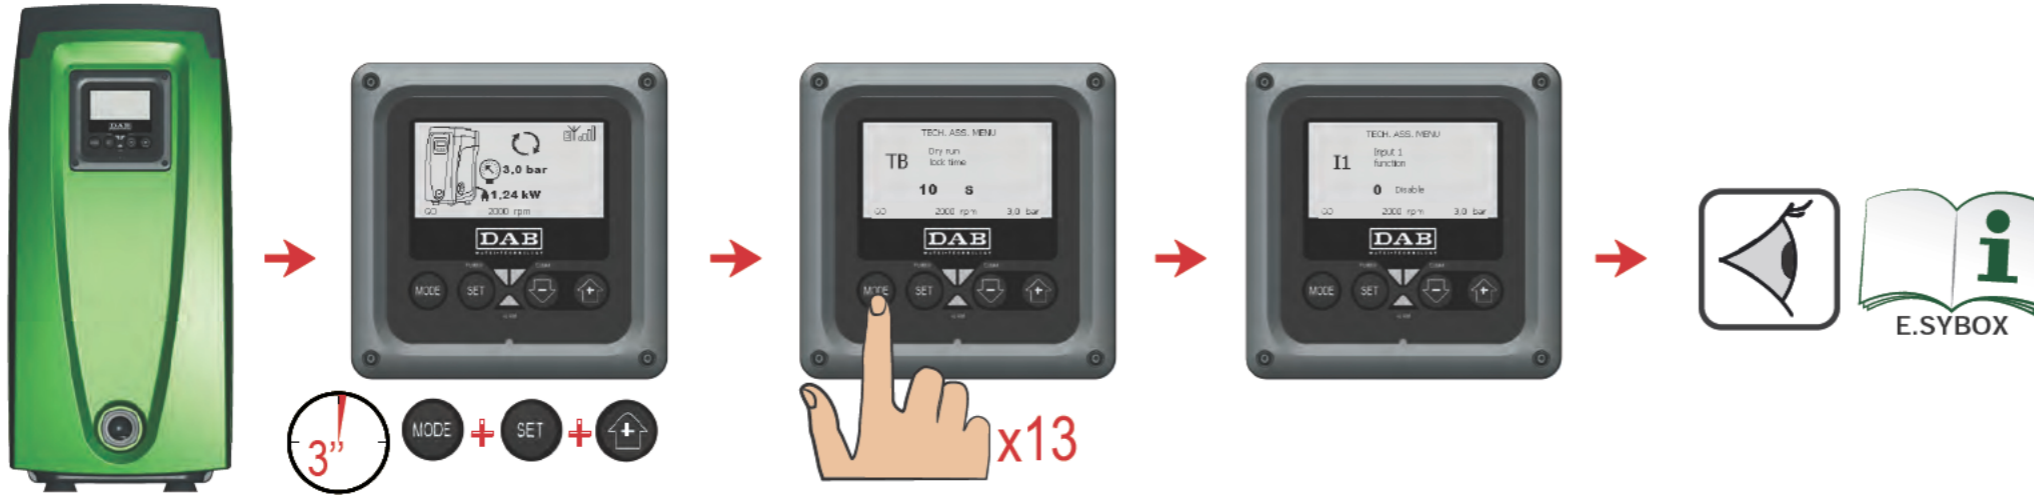

e.sylink

QUICK GUIDE

DAB
WATER•TECHNOLOGY

Ed. 02/2014 - 60165366

E.SYBOX

E.SYLINK

INPUT/OUTPUT

SETUP PRESSURE SENSOR