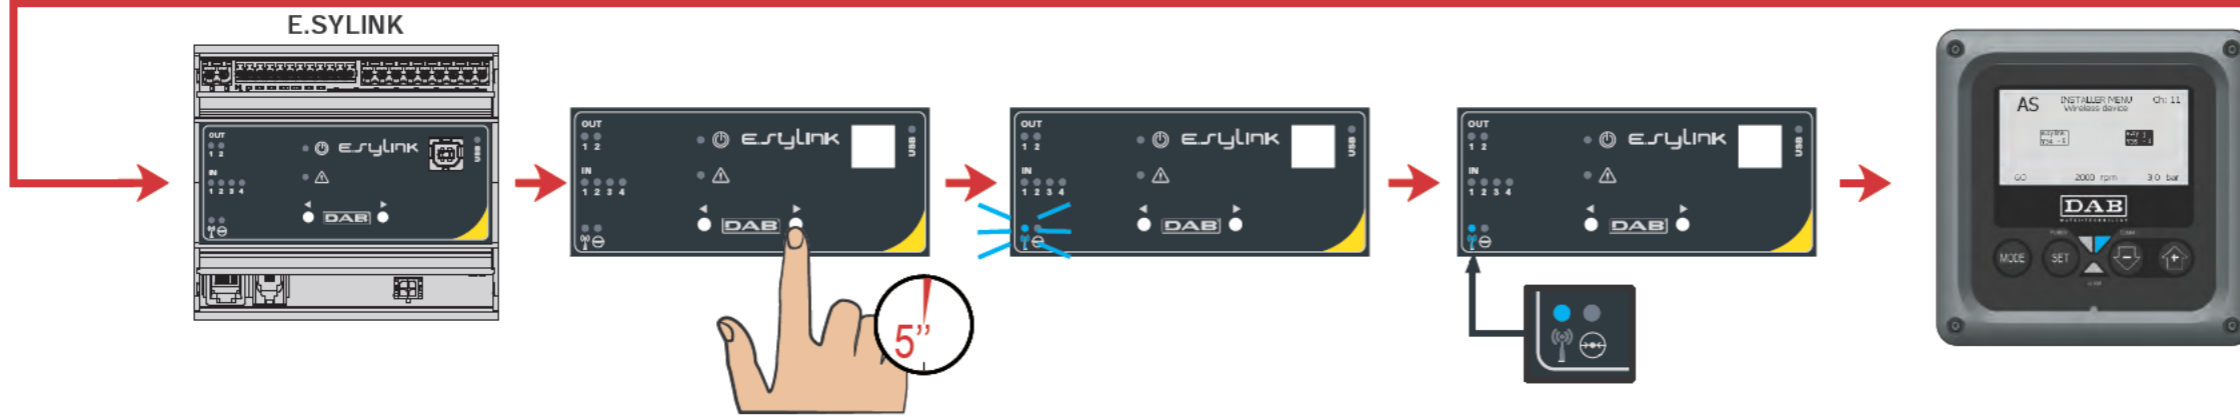

e.sylink

QUICK GUIDE

DAB
WATER•TECHNOLOGY

Ed. 02/2014 - 60165366

E.SYBOX

E.SYLINK

INPUT/OUTPUT

SETUP PRESSURE SENSOR